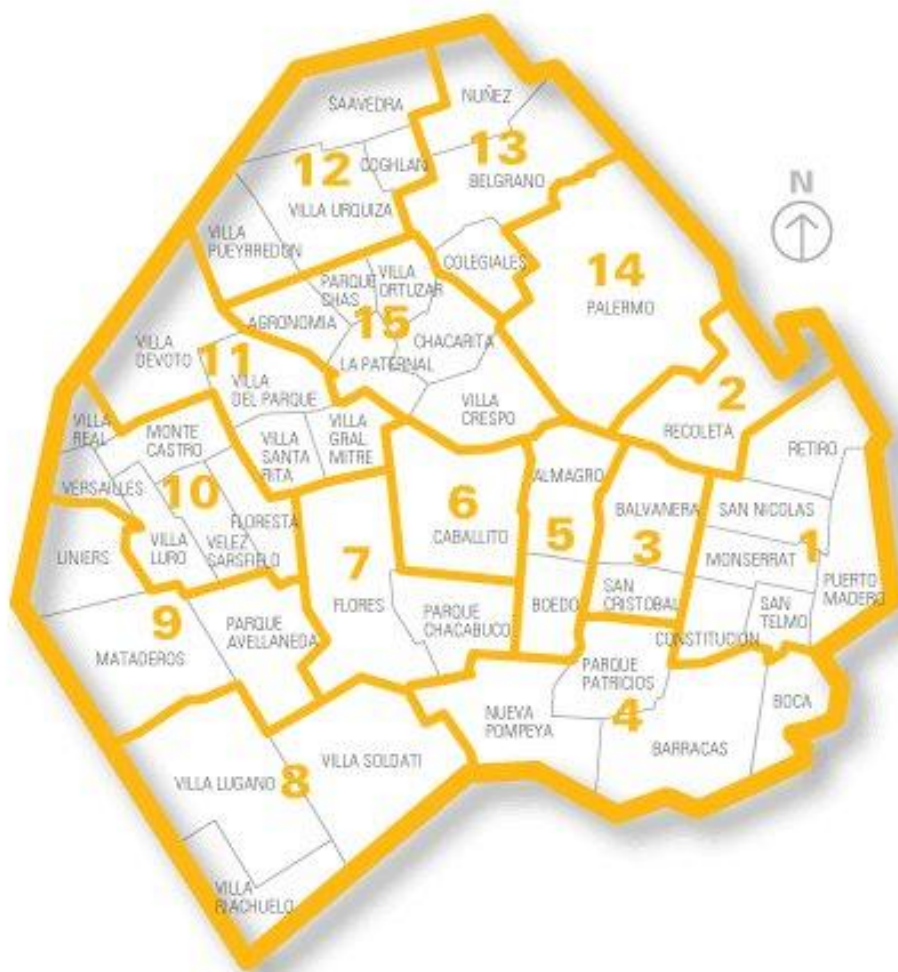

Trabajo territorial en las Comunas de la Ciudad

Estamos desarrollando el trabajo en las comunas, para lo cual se están formando equipos de trabajo que organizan actividades en los barrios, dialogan con organizaciones barriales y coordinan las mesas de afiliación, entre otras actividades.

Para sumarte al trabajo territorial, mandanos un mensaje al mail de tu comuna.